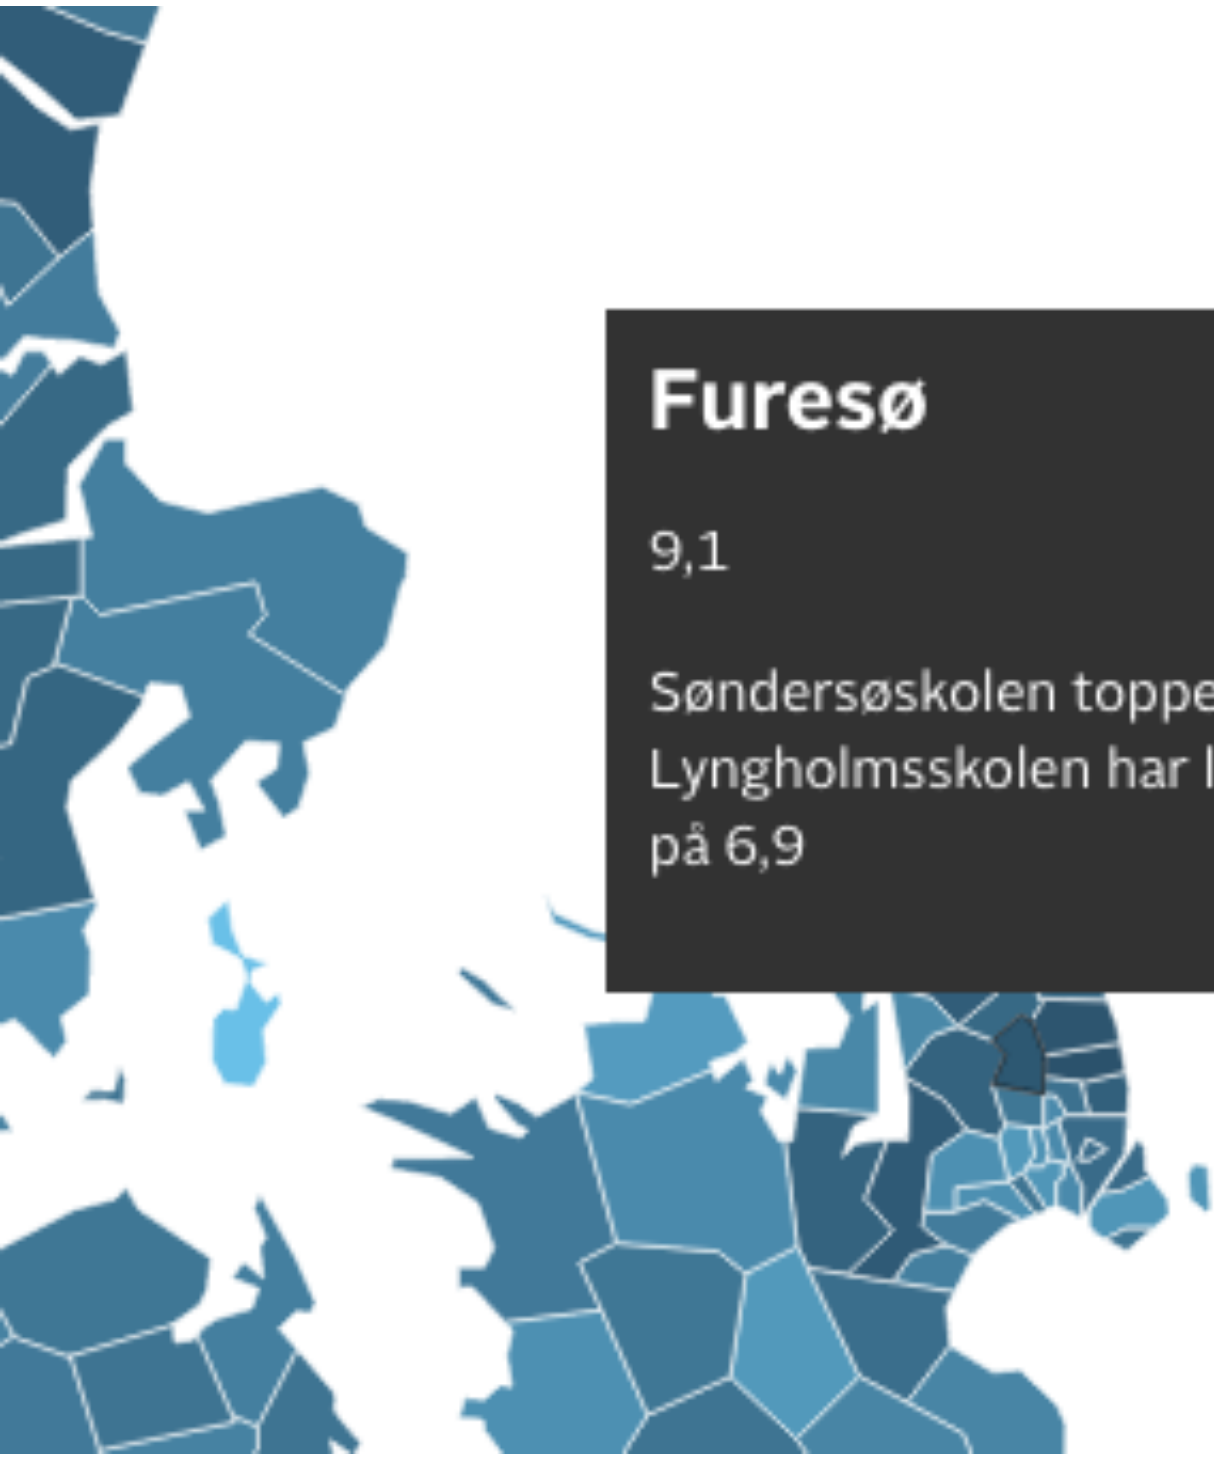

Egedal

8,7

Bækkegårdsskolen topper, mens
Ung Egedal har laveste snit på
3,6

A stylized map of Fredensborg, Denmark, showing various school districts in shades of blue. A dark grey rectangular box is overlaid on the map, containing text. The map shows the coastline and several inland districts.

Fredensborg

8,5

Langebjergskolen topper, mens
Kokkedal Skole har laveste snit
på 6,9

Frederikssund

7,4

Ådalens Skole topper, mens
Solbakkeskolen har laveste snit
på 5,7

Furesø

9,1

Søndersøskolen topper, mens
Lyngholmsskolen har laveste snit
på 6,9

Gentofte

8,8

Tranegårdsskolen topper, mens
Bakkegårdsskolen har laveste
snit på 7,9

Gribbskov

7,5

Østre Skole topper, mens
Lindeskovskolen har laveste snit
på 4,9

A stylized map of the Guldborgsund region in Sweden, showing various municipalities in shades of blue. A dark grey rectangular box is overlaid on the map, containing text.

Guldborgsund

7,8

Østre Skole topper.